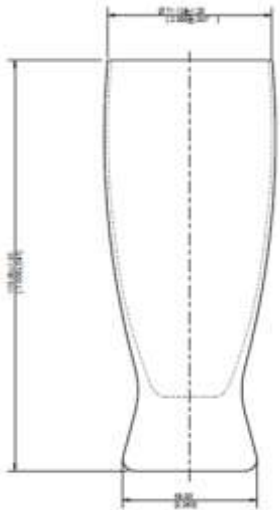

### ESPECIFICACIONES DEL ELEMENTO PROMOCIONAL:

Material: vidrio.

Capacidad: 434 ml / 14 onz.

Peso: 319 g.

EL VIDRIO  
100 % RECICLABLE  
GLASS RECYCLES